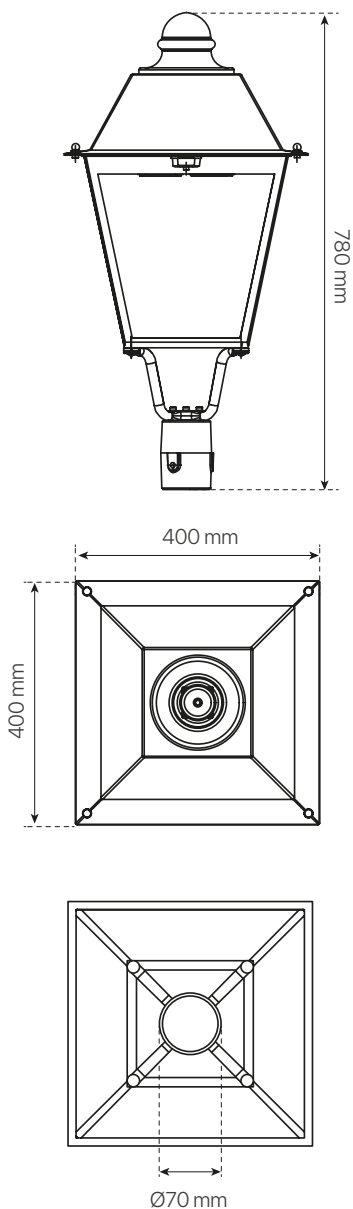

villa

ficha técnica

datasheet

ref. 5551589

| | |
|--|------------------------|
| Nombre / Name | Villa |
| Referencia / Reference | 5551589 |
| Materiales / Materials | Aluminio / Aluminum |
| Difusor / Diffuser | PC |
| Potencia / Power | 40W |
| Temperatura de color / color temperature | 4000K |
| Flujo luminoso / Lumens | 4083lm |
| Dimable / Dimmable | Programada y ON-OFF |
| Ángulo de apertura / Beam angle | 120° |
| Ángulo de inclinación / Inclination angle | - |
| IP | 66 |
| IK | 08 |
| F.P./P.F. | >0,95 |
| UGR | - |
| IRC / CRI | >80 |
| Chip | PHILIPS Lumileds 3030 |
| Driver | MEAN WELL XLG |
| Vida media (duración) / Average life | 50.000h |
| Clase energética / Energy class | A+ |
| Aislamiento eléctrico / Electrical isolation | Clase I / Class I |
| Colores / Colors | Negro / Black RAL 9017 |
| Medida exterior / Product size | 400mm x 400mm x 780mm |
| Protección contra Sobretensiones / surge protections | 10kV |
| Tª (ambiente/trabajo) / Tª (enviroment/work) | -30°C ~ 55°C |
| Input | AC100 ~ 240V |
| Output | DC22~54V |
| Frecuencia / Frequency | 50/60Hz |
| Peso / Weight | 6,31kg |
| Certificados / Certificates | CE & RoHS |
| Garantía / Warranty | 2 años / 2 years |

villa

ficha técnica

datasheet

ref. 5551398

Potencias disponibles / Available powers:

40W • 2000K • 3305lm

40W • 2700K • 3889lm

40W • 4000K • 4083lm

60W • 2000K • 6529lm

60W • 2700K • 7811lm

60W • 4000K • 8065lm

- Disponibles más potencias, **consultar**.
- More powers available, **please ask us**.

Desglose de piezas / Breakdown of parts: